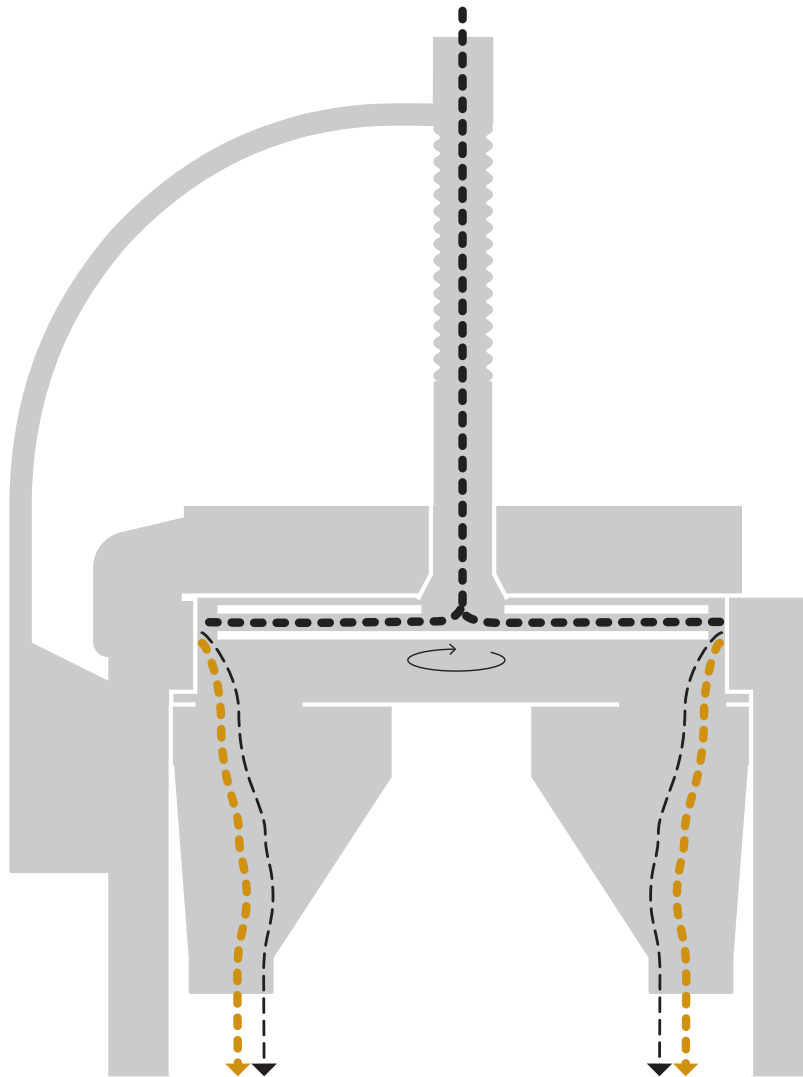

## Nárazové loupačky JHI

- Určeny k loupání olejnin, obilovin a některých luštěnin (hrách, sója)
- Snadné nastavení stroje
- Vysoká účinnost
- Nízká spotřeba elektrické energie

JHI			05
Výkon	Slunečnice	t/h	1-2,5
	Oves	t/h	2-4
Příkon motoru		kW	2,2
Rozměry	Délka	mm	900
	Šířka	mm	900
	Výška	mm	1840
Hmotnost		kg	165

## Schéma funkce nárazové loupáčky JHI

- > Vstupní produkt
- > Slupky
- > Jádra

—> Pohyb částí stroje