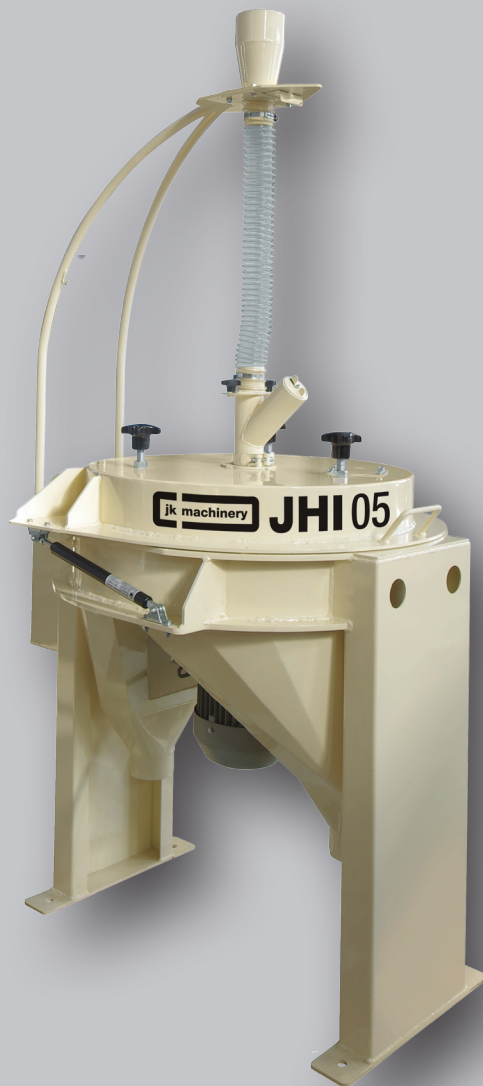

## Nárazové loupačky JHI

- Určeny k loupání olejnin, obilovin a některých luštěnin (hrách, sója)
- Snadné nastavení stroje
- Vysoká účinnost
- Nízká spotřeba elektrické energie

JHI			05
Výkon	Slunečnice	t/h	1-2,5
	Oves	t/h	2-4
Příkon motoru		kW	2,2
Rozměry	Délka	mm	900
	Šířka	mm	900
	Výška	mm	1840
Hmotnost		kg	165

## Schéma funkce nárazové loupáčky JHI

- > Vstupní produkt
- > Slupky
- > Jádra

—> Pohyb částí stroje