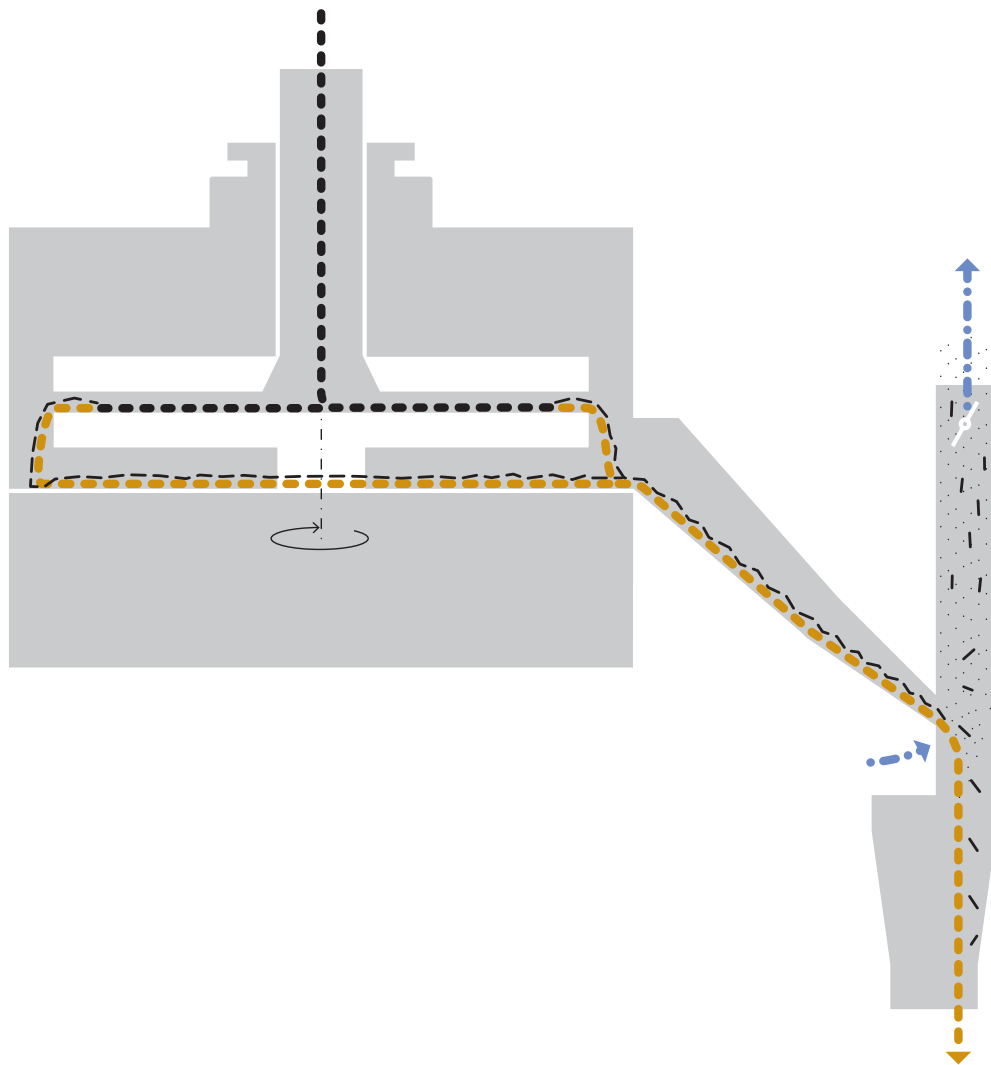

Diskové loupačky JHD

- Určeny k loupání drobných semen, zejména prosa a pohanky
- Snadné nastavení mlecí spáry a intenzity loupání
- Šetrné k jádru
- Nízká spotřeba elektrické energie

JHD		06	
Výkon		kg/h	200-600
Příkon motoru		kW	4
Rozměry	Délka	mm	1500
	Šířka	mm	850
	Výška	mm	1200
	Průměr rotoru	mm	600
Hmotnost		kg	500

Schéma funkce diskové loupačky JHD

- - - -> Vstupní produkt
 - - - -> Slupky
 - - - -> Jádra

·····> Aspirace
 ·····> Lehké příměsi
 ———> Pohyb částí stroje